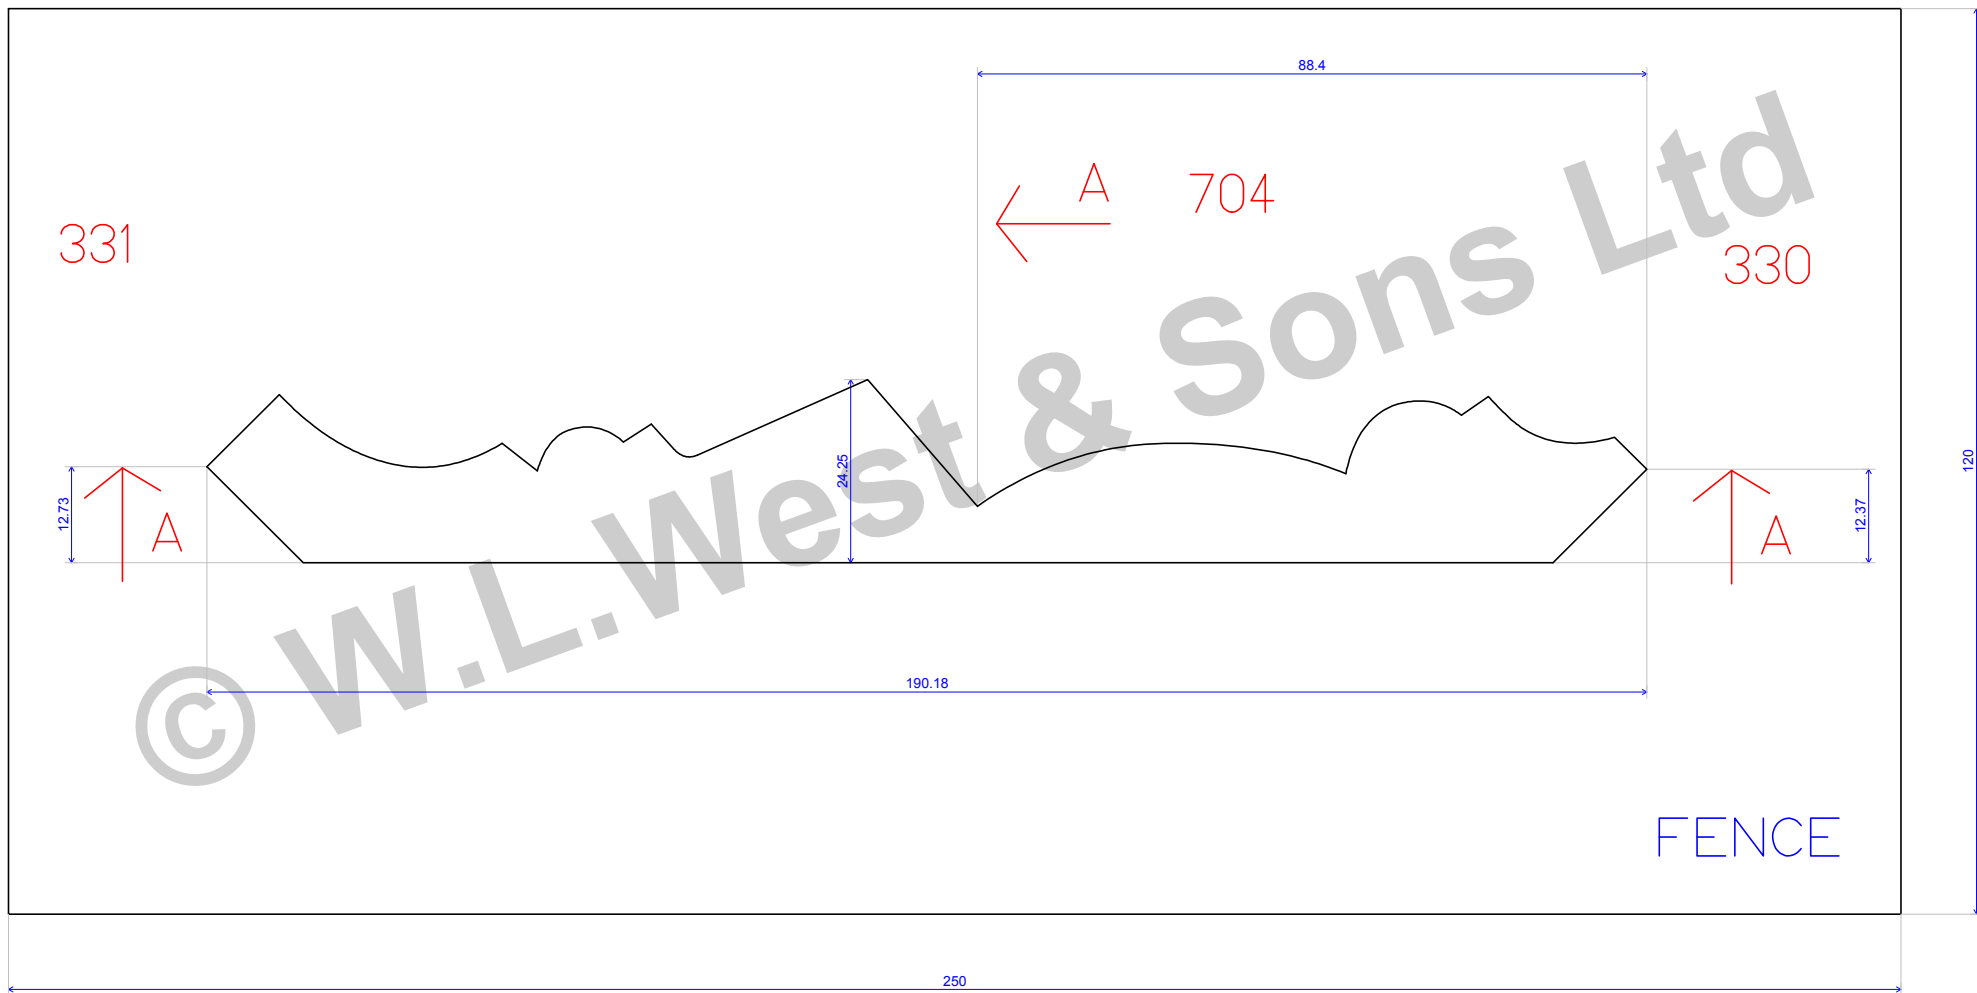

	B. CORNICE	Scale : 1
16/06/09	Box 655	

		
	G CORNICE	Scale : 1
16/06/09	Box 818	

	K. CORNICE 3	Scale : 1
16/06/09	Box 505	

		
	D. CORNICE	Scale : 1
16/06/09	Box 747	

	WLW CORNICE 1	Scale : 1.164
19/05/09	Box 202	

© W.L. West & Sons Ltd

		
	WLW CORNICE 2	Scale : 1.299
19/05/09	Box 203	

	WLW DADO 2	Scale : 1.164
19/05/09	Box 845	

	WLW DADO	Scale : 1.257
19/05/09		

	WLW STAFF BEAD	Scale : 1.235
19/05/09		

	WLW STAFFBEAD DADO	Scale : 1.164
19/05/09	Box 146	